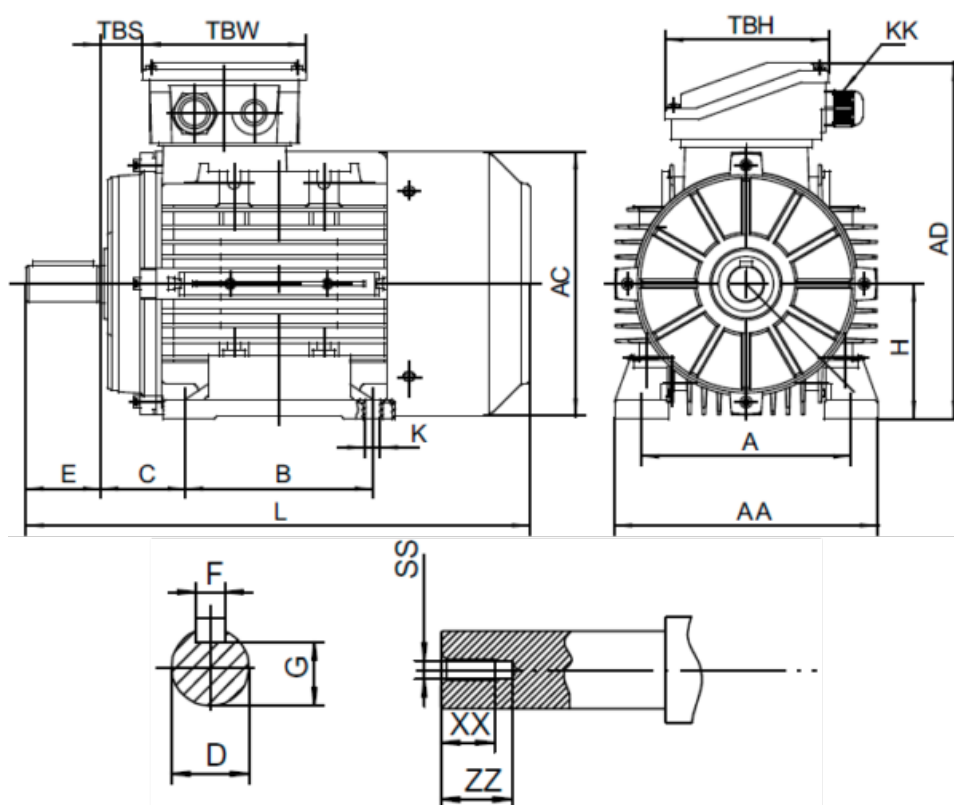

Varenummer: 253901100422
 Beskrivelse: Kleedrive T4A 160M-4 11.0kw 1400 o/min
 3x230/400V 50 HZ IP55 B3 Eff=93,3%

Mål

A = 254	F = 12	TBW = 148
AA = 314	G = 37	XX = 36
AC = Ø314	H = 160	ZZ = 45
AD = 391	KK = -	
B = 210	L = 616	
C = 108	SS = M16	
D = Ø42	TBH = 148	
E = 110	TBS = 64	